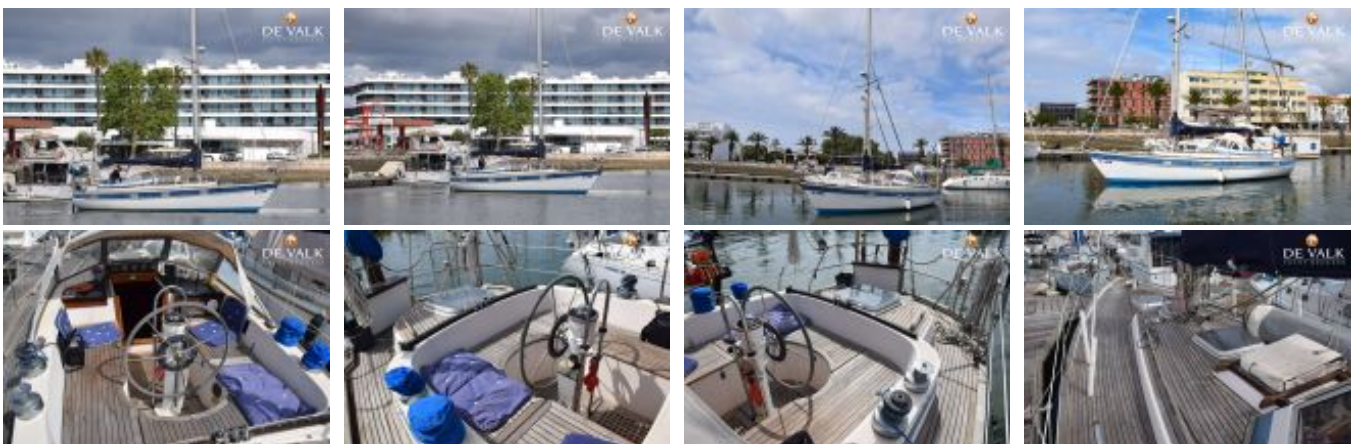

Hallberg Rassy 352

Hallberg Rassy (SE), Sejl, Brugt yacht, PT Contact De Valk Portugal

€ 64.000,-

Moms inkluderet

Detaljer

Konstruktionsår: 1978

Første søsætning: 0

Længde: 10,54 m

Bredde: 3,38 m m

Dybgang: 1.67 m

Vægt: 6000 kg

Motortype: Volvo Penta

Antal modeller: 1

Brændstoftype: diesel
Hk/kW: 55 / 40
Kabiner: 2
Køjer: 6
WC-rum/vådelement: 0

Udstyr

Beskrivelse