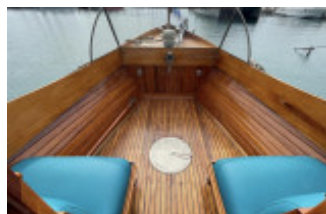

Long Island Express Cruiser

Motor, Brugt yacht, IT Imperia

€ 795.000,-

Moms eksklusiv

Detaljer

Konstruktionsår: 1929
Første søsætning: 0
Længde: 0,00 m
Bredde: 0,00 m m
Dybgang: m
WC-rum/vådelement: 0

Udstyr