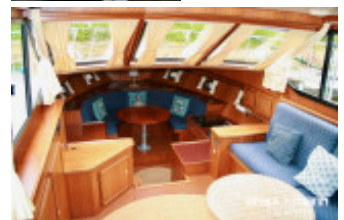

Vri-Jon Contessa 40 E

Vri-Jon (NL), Κινητήρες, Μεταχειρισμένη θαλαμηγός, DE Mannheim

€ 95.000,-

VAT included