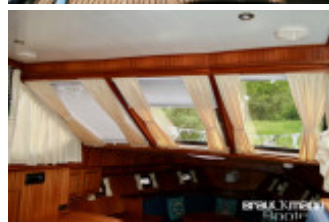

Vri-Jon Contessa 40 E

Vri-Jon (NL), Κινητήρες, Μεταχειρισμένη θαλαμηγός, DE Mannheim

€ 95.000,-

VAT included