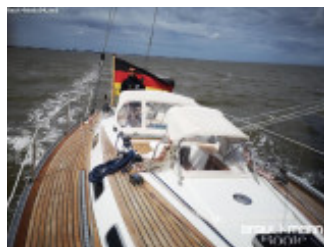

Avance Avance 40

Avance (FI), Yelken, İkinci el yat, DE Wedel/Elbe

€ 110.250,-

KDV dahil

Ayrıntılar

Yapım yılı: 1986
Suya inis tarihi: 0
Boy: 12,20 m
En: 3,86 m m
Draft: 2.20 m
Ağırlık: 8500 kg
Malzeme Gövde: GRP
Motor tipi: Volvo Penta
Motor sayısı: 1
Yakıt tipi: Dizel
HP/kW: 43 / 32
Çalışma saatleri: 300
Kabinler: 3
Yataklar: 6
WC/İslak zemin: 3
Trailer: without Trailer