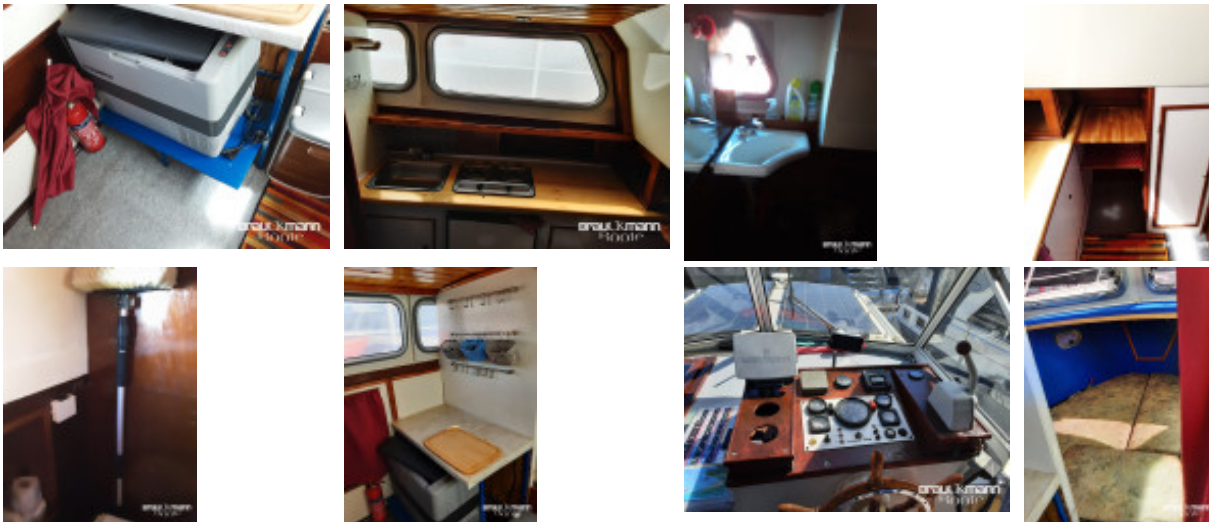

## Dettagli

Anno di costruzione: 1989

Varo: 0

Lunghezza: 9,50 m

Larghezza: 2,83 m m

Pescaggio: 0.90 m

Materiale Scafo: Acciaio

Tipo motore: Vetus

Numero di motori: 1

Tipo di carburante: Diesel

CV/kW: 40 / 29

Cabine: 2

Cuccette a castello: 6

Area WC/Locale igienico-sanitario: 1

Trailer: without Trailer

## Attrezzatura