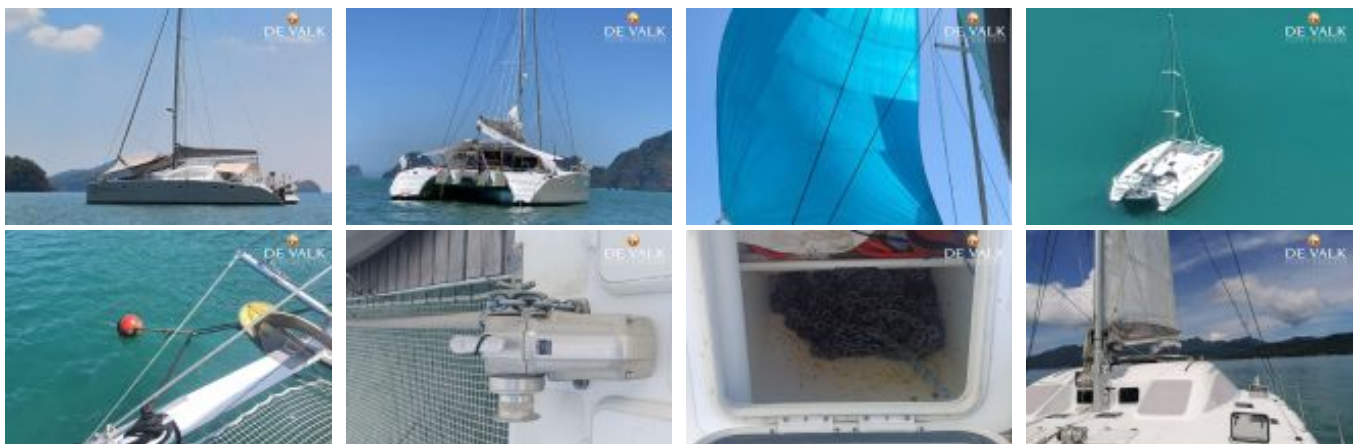

Punch 1500 LC

Vela, late usado, TH Contact De Valk Asia

€ 330.000,-

IVA incluído

Detalhes

Ano de construção: 2002

Lançamento: 0

Comprimento: 14,90 m

Largura: 8,10 m m

Calibrador: 1.40 m

Peso: 15000 kg

Tipo de motor: Volvo Penta sail-drive

Número de motores: 2

Tipo de combustível: diesel
CV/kW: 110 / 81
Camarotes: 4
Beliches: 8
Quarto de WC / sala sanitária: 0