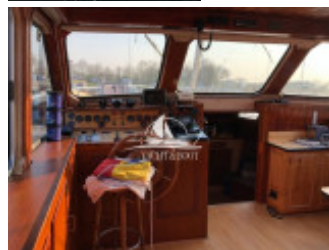

holländischer Werftbau Catharina 1350

holländischer Werftbau, Motor, late usado, NL Cuijk

€ 59.900,-

IVA incluido

Detalhes

Ano de construção: 1989

Lançamento: 0

Comprimento: 13,50 m