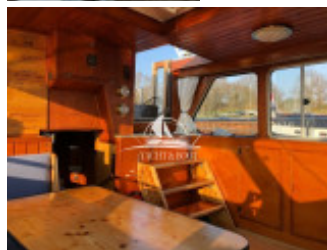

holländischer Werftbau Catharina 1350

holländischer Werftbau, Motor, late usado, NL Cuijk

€ 59.900,-

IVA incluido

Detalhes

Ano de construção: 1989

Lançamento: 0

Comprimento: 13,50 m