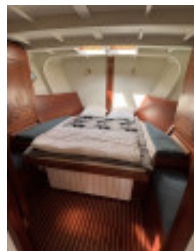

## Detaljer

Byggeår: 2013  
 Sjøsett første gang: 0  
 Lengde: 15,30 m  
 Bredder: 4,30 m m  
 Dyptgående: 1 m  
 Ståhøyde: 1.90  
 Vekt: 15000 kg  
 Materiale Skrog: GRP  
 Motortype: Nanni N4.80  
 Motorantall: 2  
 Drivstofftype: Diesel  
 HK/kW: 80 / 59  
 Lugarer: 2  
 Køyer: 5  
 WC-rom/dusjrom: 2  
 Trailer: without Trailer