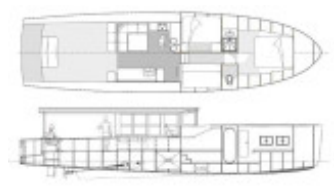

## Detaljer

Byggeår: 2013  
 Sjøsett første gang: 0  
 Lengde: 15,30 m  
 Bredder: 4,30 m m  
 Dyptgående: 1 m  
 Ståhøyde: 1.90  
 Vekt: 15000 kg  
 Materiale Skrog: GRP  
 Motortype: Nanni N4.80  
 Motorantall: 2  
 Drivstofftype: Diesel  
 HK/kW: 80 / 59  
 Lugarer: 2  
 Køyer: 5  
 WC-rom/dusjrom: 2  
 Trailer: without Trailer