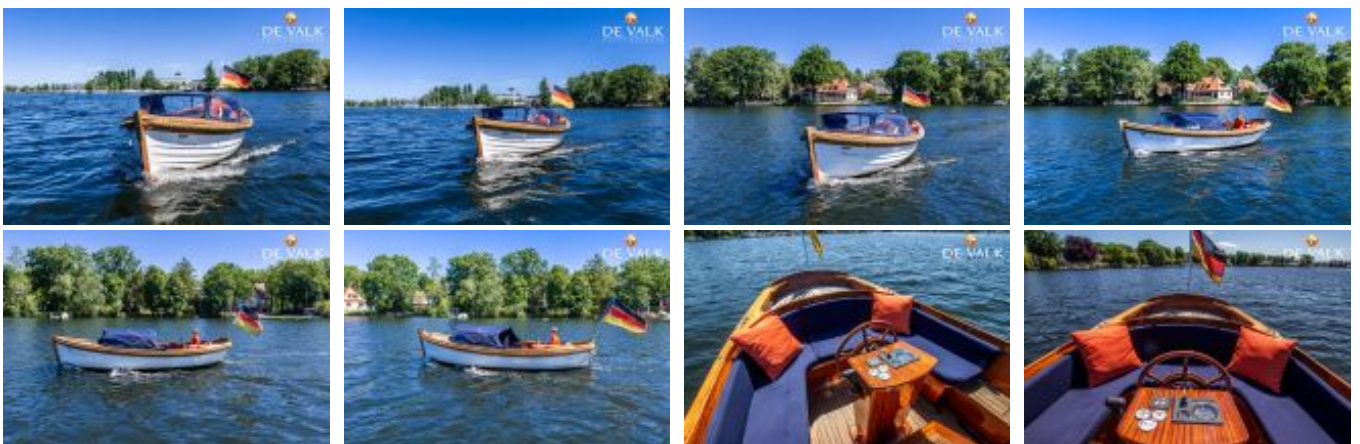

# Sloop 650

Motor, Yate usado, DE Contact De Valk Loosdrecht

€ 33.000,-

IVA incluido

## Detalles

Año construcción: 2011

Lanzamiento: 0

Eslora: 6,50 m

Manga: 2,45 m m

Calado: 0.65 m

Tipo de motor: Vetus shaft

Cantidad motores: 1