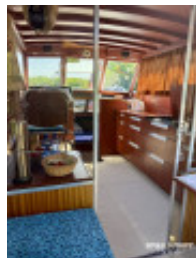

Ernst-Riss Selke

Ernst-Riss, Motor, Brugt yacht, DE Brandenburg

€ 23.900,-

Moms inkluderet

Detaljer

Konstruktionsår: 1973

Første søsætning: 0

Længde: 9,00 m