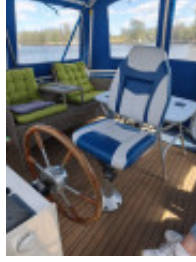

## Detalles

Año construcción: 1990  
Lanzamiento: 0  
Eslora: 10,50 m  
Manga: 3,40 m m  
Calado: 0.90 m  
Altura bajo cubierta: 1.90  
Peso: 8500 kg  
Material Casco: Acero  
Tipo de motor: -  
Cantidad motores: 1  
Tipo de combustible: Diesel  
CV/Kw.: 125 / 92  
Horas de servicio: 780  
Cabinas: 1  
Camarotes: 5  
Cuarto de WC/celda sanitaria: 2  
Trailer: without Trailer